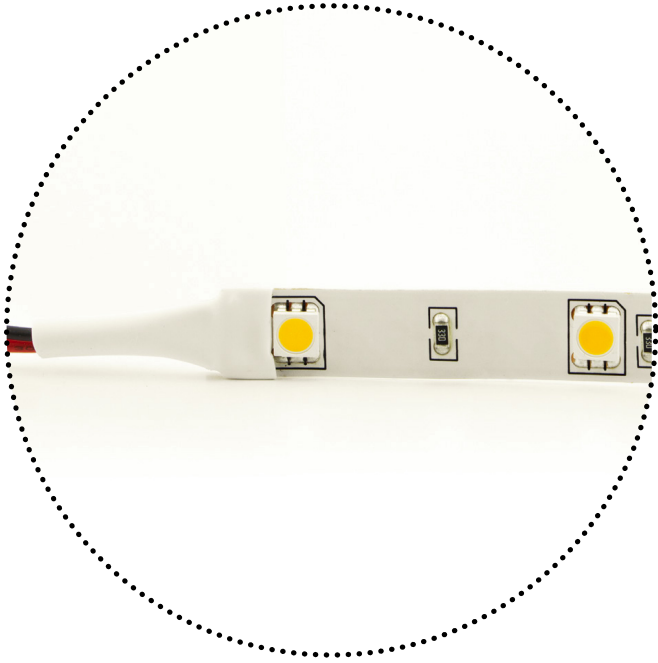

flexy^{ECO}

RANGE	QBO FLEXY ECO
REF.	05075-
TYPE	LEDSTRIP
DIMENSIONS	10 x 5000 mm
CUT UNIT	125 mm
MINIMUM BENDING DIAMETRE	50 mm
MAXIMUM RUN LENGTH	10000 mm
MAXIMUM CABLE LENGTH (FOR MAX RUN LENGTH)	(ø 0,5 mm) 5000 mm
GAP BETWEEN LEDs	16 mm
WEIGHT	0,145 Kg
VOLTAGE	24 V
DIMMABLE	YES
POWER	7,56 W
SERVICE LIFE	> 50000 HRS
IP RATING	IP20
LIGHTING DISTRIBUTION	DIRECT / INDIRECT
CRI	80
MACADAM ELLIPSE	2
LPM	48 lpm
OPENING DEGREES	120 °
WARRANTY	3 YEARS

*NEEDS DISSIPATION

COLOR TEMPERATURE (K)	LIGHTING FLUX (lm)	LUMINOUS EFFICACY (lm/W)
2200	540	71,4
2700	580	76,7
3000	600	79,4
4000	620	82
6500	615	81,3

CODE	DESCRIPTION
0507522580	LEDSTRIP FLEXY Eco 7,56W/m 2200K 5m Ra80 540lm/m 48leds/m IP20 24V
0507527580	LEDSTRIP FLEXY Eco 7,56W/m 2700K 5m Ra80 580lm/m 48leds/m IP20 24V
0507530580	LEDSTRIP FLEXY Eco 7,56W/m 3000K 5m Ra80 600lm/m 48leds/m IP20 24V
0507540580	LEDSTRIP FLEXY Eco 7,56W/m 4000K 5m Ra80 620lm/m 48leds/m IP20 24V
0507565580	LEDSTRIP FLEXY Eco 7,56W/m 6500K 5m Ra80 615lm/m 48leds/m IP20 24V