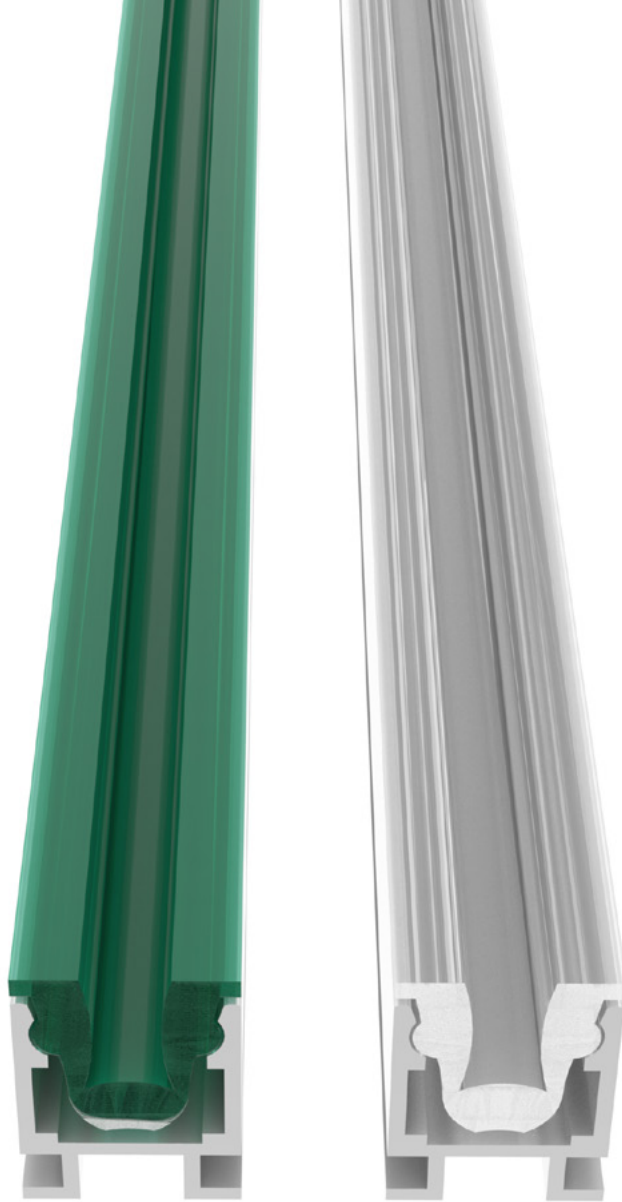

qbo
p19x16

ρ19x16

qbo

qbo p19x16

Perfil de aluminio extruido con acabado anodizado de 20 micras. Su lente permite la emisión de luz en 8° de apertura.

20 micron anodized extruded aluminum profile. Its lens allows 8° beam angle

COD.	DESC.
QBOP19X16	PROFILE 19X16 2000MM
QBOP19X16LT	PROFILE 19X16 LENS TRANSPARENT 8° 2000MM
QBOP19X16LG	PROFILE 19X16 LENS GREEN 8° 2000MM
QBOP19X16C	PROFILE 19X16 END CAPS (1 UNIT)
QBOP19X16CH	PROFILE 19X16 END CAPS WITH CABLE HOLE (1 UNIT)
QBOP19X16F	PROFILE 19X16 FIXING CLIPS (4 UNITS)