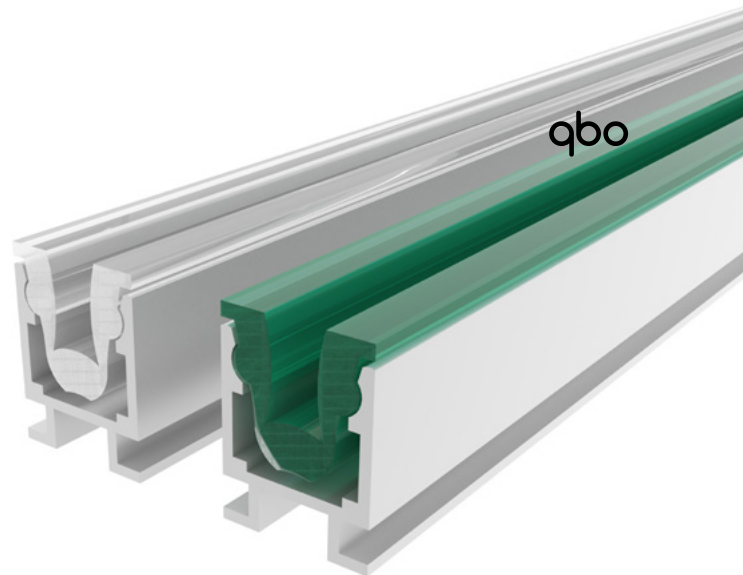

qbo
p19x16

ρ19x16

qbo

qbo p19x16

Perfil de aluminio extruido con acabado anodizado de 20 micras. Su lente permite la emisión de luz en 8° de apertura.

20 micron anodized extruded aluminum profile. Its lens allows 8° beam angle

COD.	DESC.
QBOP19X16	PROFILE 19X16 2000MM
QBOP19X16LT	PROFILE 19X16 LENS TRANSPARENT 8° 2000MM
QBOP19X16LG	PROFILE 19X16 LENS GREEN 8° 2000MM
QBOP19X16C	PROFILE 19X16 END CAPS (1 UNIT)
QBOP19X16CH	PROFILE 19X16 END CAPS WITH CABLE HOLE (1 UNIT)
QBOP19X16F	PROFILE 19X16 FIXING CLIPS (4 UNITS)