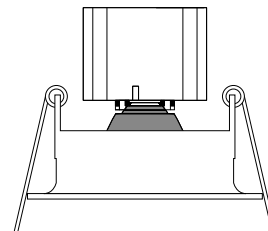

polo

qbo

POLO O COB

CRI 80

COD.	DESC.
POLOOCOB12230159000	POLO O COB 12,2W 3000K 15° RA90 WHITE
POLOOCOB12230249000	POLO O COB 12,2W 3000K 24° RA90 WHITE
POLOOCOB12230159009	POLO O COB 12,2W 3000K 15° RA90 BLACK
POLOOCOB12230249009	POLO O COB 12,2W 3000K 24° RA90 BLACK
POLOOCOB12240159000	POLO O COB 12,2W 4000K 15° RA90 WHITE
POLOOCOB12240249000	POLO O COB 12,2W 4000K 24° RA90 WHITE
POLOOCOB12240159009	POLO O COB 12,2W 4000K 15° RA90 BLACK
POLOOCOB12240249009	POLO O COB 12,2W 4000K 24° RA90 BLACK

CRI 90

COD.	DESC.
POLOOCOB12230159000	POLO O COB 12,2W 3000K 15° RA90 WHITE
POLOOCOB12230249000	POLO O COB 12,2W 3000K 24° RA90 WHITE
POLOOCOB12230159009	POLO O COB 12,2W 3000K 15° RA90 BLACK
POLOOCOB12230249009	POLO O COB 12,2W 3000K 24° RA90 BLACK
POLOOCOB12240159000	POLO O COB 12,2W 4000K 15° RA90 WHITE
POLOOCOB12240249000	POLO O COB 12,2W 4000K 24° RA90 WHITE
POLOOCOB12240159009	POLO O COB 12,2W 4000K 15° RA90 BLACK
POLOOCOB12240249009	POLO O COB 12,2W 4000K 24° RA90 BLACK

NOT DIMMABLE FEEDER KIT

POLOCOBND NON DIMMABLE DRIVER FOR POLO COB 20W 350MA

DIMMABLE FEEDER KIT

POLOCOBDL DALI DRIVER FOR POLO COB 17W 350MA

12W
1824 - 1930 lm

3000k / 4000k
CRI80 / CRI90
15° / 24°