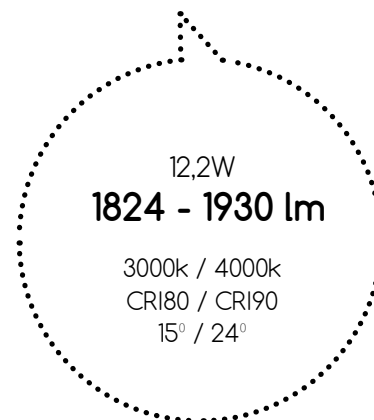

polo

qbo

POLO COB

CRI 80

COD.	DESC.
POLOCOB12230159000	POLO COB 12,2W 3000K 15° RA90 WHITE
POLOCOB12230249000	POLO COB 12,2W 3000K 24° RA90 WHITE
POLOCOB12230159009	POLO COB 12,2W 3000K 15° RA90 BLACK
POLOCOB12230249009	POLO COB 12,2W 3000K 24° RA90 BLACK
POLOCOB12240159000	POLO COB 12,2W 4000K 15° RA90 WHITE
POLOCOB12240249000	POLO COB 12,2W 4000K 24° RA90 WHITE
POLOCOB12240159009	POLO COB 12,2W 4000K 15° RA90 BLACK
POLOCOB12240249009	POLO COB 12,2W 4000K 24° RA90 BLACK

CRI 90

COD.	DESC.
POLOCOB12230159000	POLO COB 12,2W 3000K 15° RA90 WHITE
POLOCOB12230249000	POLO COB 12,2W 3000K 24° RA90 WHITE
POLOCOB12230159009	POLO COB 12,2W 3000K 15° RA90 BLACK
POLOCOB12230249009	POLO COB 12,2W 3000K 24° RA90 BLACK
POLOCOB12240159000	POLO COB 12,2W 4000K 15° RA90 WHITE
POLOCOB12240249000	POLO COB 12,2W 4000K 24° RA90 WHITE
POLOCOB12240159009	POLO COB 12,2W 4000K 15° RA90 BLACK
POLOCOB12240249009	POLO COB 12,2W 4000K 24° RA90 BLACK

NOT DIMMABLE FEEDER KIT

POLOCOBND NON DIMMABLE DRIVER FOR POLO COB 20W 350MA

DIMMABLE FEEDER KIT

POLOCOBDL DALI DRIVER FOR POLO COB 17W 350MA