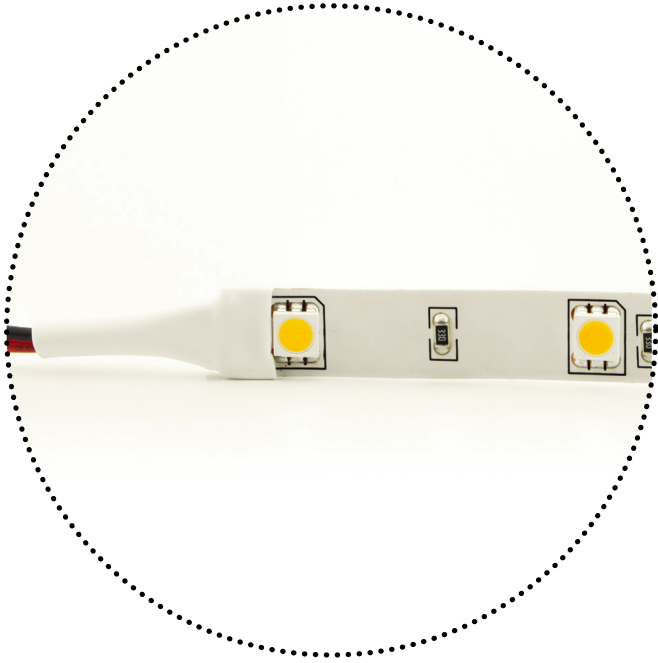

flexy^{ECO}

RANGE	QBO FLEXY ECO
REF.	05075-
TYPE	LEDSTRIP
DIMENSIONS	10 x 5000 mm
CUT UNIT	125 mm
MINIMUM BENDING DIAMETRE	50 mm
MAXIMUM RUN LENGTH	10000 mm
MAXIMUM CABLE LENGTH (FOR MAX RUN LENGTH)	(ø 0,5 mm) 5000 mm
GAP BETWEEN LEDs	16 mm
WEIGHT	0,145 Kg
VOLTAGE	24 V
DIMMABLE	YES
POWER	7,56 W
SERVICE LIFE	> 50000 HRS
IP RATING	IP20
LIGHTING DISTRIBUTION	DIRECT / INDIRECT
CRI	90
MACADAM ELLIPSE	2
LPM	48 lpm
OPENING DEGREES	120 °
WARRANTY	3 YEARS

*NEEDS DISSIPATION

COLOR TEMPERATURE (K)	LIGHTING FLUX (lm)	LUMINOUS EFFICACY (lm/W)
2200	440	58,2
2700	480	63,5
3000	500	66,1
4000	520	68,8
6500	515	68,1

CODE	DESCRIPTION
0507522590	LEDSTRIP FLEXY Eco 7,56W/m 2200K 5m Ra90 440lm/m 48leds/m IP20 24V
0507527590	LEDSTRIP FLEXY Eco 7,56W/m 2700K 5m Ra90 480lm/m 48leds/m IP20 24V
0507530590	LEDSTRIP FLEXY Eco 7,56W/m 3000K 5m Ra90 500lm/m 48leds/m IP20 24V
0507540590	LEDSTRIP FLEXY Eco 7,56W/m 4000K 5m Ra90 520lm/m 48leds/m IP20 24V
0507565590	LEDSTRIP FLEXY Eco 7,56W/m 6500K 5m Ra90 515lm/m 48leds/m IP20 24V