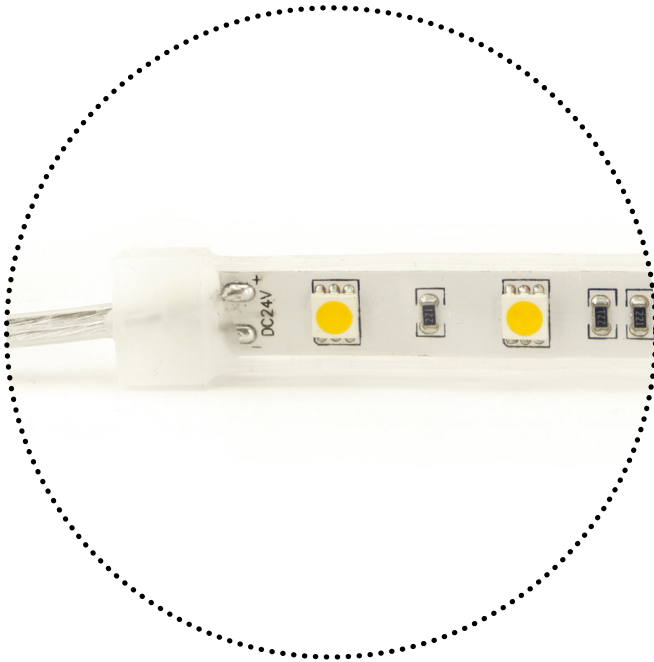

flexy MEDIUM IP

RANGE	QBO FLEXY MEDIUM
REF.	04144-
TYPE	LEDSTRIP
DIMENSIONS	13 x 5000 mm
CUT UNIT	100 mm
MINIMUM BENDING DIAMETRE	50 mm
MAXIMUM RUN LENGTH	10000 mm
MAXIMUM CABLE LENGTH (FOR MAX RUN LENGTH)	($\phi=0,5$ mm) 3000 mm
GAP BETWEEN LEDS	12 mm
WEIGHT	0,290 Kg
VOLTAGE	24 V
DIMMABLE	YES
POWER	14,4 W
SERVICE LIFE	> 50000 HRS
IP RATING	IP67
LIGHTING DISTRIBUTION	DIRECT / INDIRECT
CRI	90
MACADAM ELLIPSE	5
LPM	60 lpm
OPENING DEGREES	120 °
WARRANTY	5 YEARS

*DOES NOT NEED DISSIPATION

COLOR TEMPERATURE (K)	LIGHTING FLUX (lm)	LUMINOUS EFFICACY (lm/W)
2200	945	65,6
2700	990	68,8
3000	1030	71,5
4000	1060	73,6
6500	1050	72,9

CODE	DESCRIPTION
041442259067	LEDSTRIP FLEXY Medium 14,4W/m 2200K 5m Ra90 945lm/m 60leds/m IP67 24V
041442759067	LEDSTRIP FLEXY Medium 14,4W/m 2700K 5m Ra90 990lm/m 60leds/m IP67 24V
041443059067	LEDSTRIP FLEXY Medium 14,4W/m 3000K 5m Ra90 1030lm/m 60leds/m IP67 24V
041444059067	LEDSTRIP FLEXY Medium 14,4W/m 4000K 5m Ra90 1060lm/m 60leds/m IP67 24V
041446559067	LEDSTRIP FLEXY Medium 14,4W/m 6500K 5m Ra90 1050lm/m 60leds/m IP67 24V