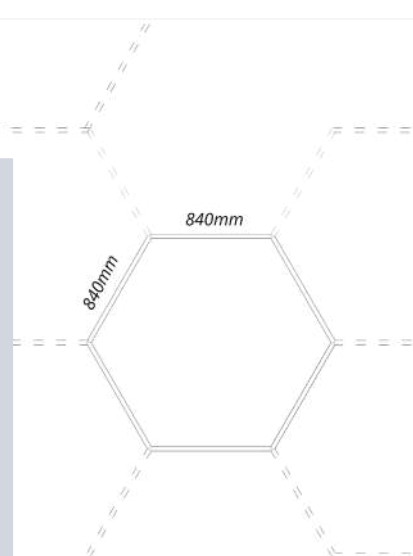

luxha hexSystem

La familia **luxha**, diseñada por **Rafael Urquiza**, permite dotar al espacio de una imagen única y memorable adaptándose a la perfección con su entorno.

Son unas luminarias muy versátiles, ya que se ofrecen con los perfiles 31x31 (luz directa) y 2+1 (luz directa + indirecta).

En el caso de elegir el perfil 2+1, el equipo va incluido dentro de los propios perfiles, logrando una imagen limpia y minimalista **HexSystem** permite vestir habitaciones y espacios por completo, adaptándose a las dimensiones que sean necesarias.

The luxha family, designed by Rafael Urquiza gives the space a unique and memorable image, adapting perfectly to its environment. They are very versatile luminaires, as they are offered with 31x31 (direct light) and 2+1 (direct + indirect light) profiles.

In the case of choosing the 2+1 profile, the equipment is included within the profiles themselves, achieving a clean and minimalist image.

HexSystem allows to dress rooms and spaces completely, adapting to the dimensions required.

reference builder

TYPE	PROFILE	POWER	INSTALL	C. TEMP	CRI	FINISH	DIMMING	POLYGON SIDE
HEXSYS (profile)	31 (31x31mm)	13 (13W/m)	S (Surface)	27 (2700K)	80 (CRI>80)	01 (anodized aluminium)	-	.840 (840mm)
		30 (3000K)	Y (Suspended)	00L (white)				
	2+1* (80x30mm)	192 (19,2W/m)		40 (4000K)	90 (CRI>90)	D (DALI)	.xxx (custom)	
		09L (black)	02L (pale gold)		22L (cooper)		01L (silver)	

*2+1 profiles includes indirect light (14,4W)
Other color temperatures, IP rating and finishes available under request
Driver included (2+1 includes the driver inside).
Different distance available under request.

Order example:
HEXSYS 2+1 192 Y 40 90 02L D .500
Hexagonal System with 2+1 profile 19,2W suspended 4000K CRI90 500 mm hexagon side
Profile 31x31 circular surface 19,2W/m 2700K CRI80 bronze dali 2000 mm